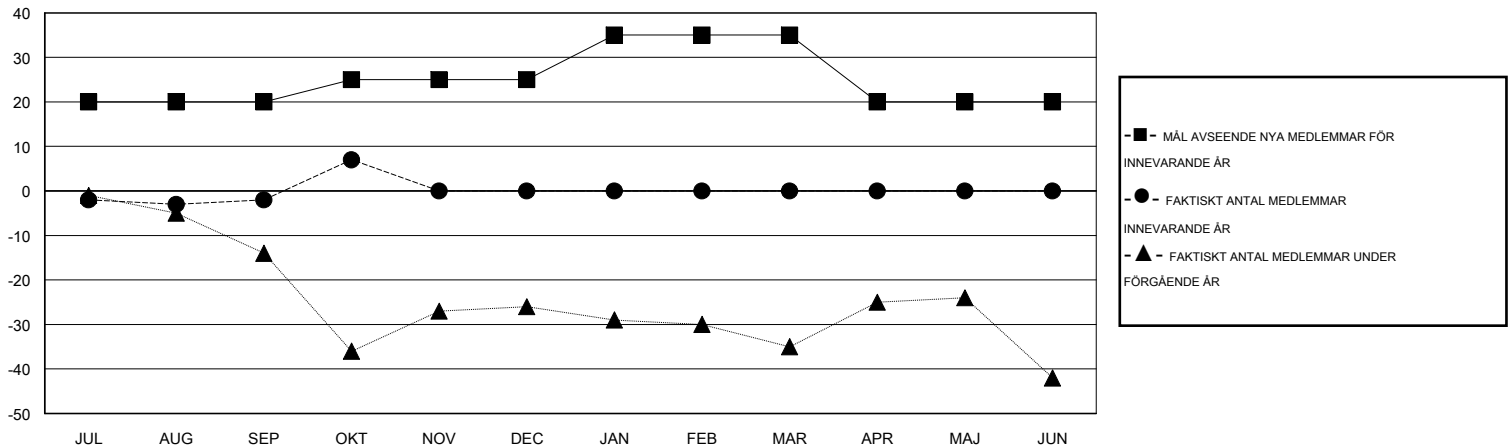

MONTHLY MEMBERSHIP PROGRESS REPORT

District 101 S

Results as of: 10/31/2016

GMT: Kenneth Persson

OMRÅDE SWEDEN

GMT KO 4

Klubbar					Medlemmar				
RESULTAT FÖR 2016-2017					RESULTAT FÖR 2016-2017				
KVARTAL	MÅL AVSEENDE NYA KLUBBAR	NYA KLUBBAR	AVFÖRDA KLUBBAR	NETTOTILLVÄX T/MINSKNING	KVARTAL	MÅL AVSEENDE NYA MEDLEMMAR	CHARTER OCH TILLAGDA NYA MEDLEMMAR	AVFÖRDA MEDLEMMAR	NETTOTILLVÄX T/MINSKNING
JUL/AUG/SEP	1	0	0	0	JUL/AUG/SEP	20	24	26	-2
OKT/NOV/DEC	0	0	0	0	OKT/NOV/DEC	5	19	10	9
JAN/FEB/MAR	0	0	0	0	JAN/FEB/MAR	10	0	0	0
APR/MAJ/JUN	0	0	0	0	APR/MAJ/JUN	-15	0	0	0

MÅL OCH FAKTISKT ANTAL NYA KLUBBAR

MÅL OCH FAKTISKT ANTAL MEDLEMMAR

NEDLAGDA KLUBBAR: 0

14 CLUBS OF 49 TOG UPP EN ELLER FLER NYA MEDLEMMAR

KÖNSFÖRDELNING

MAN 1,001 (75.49%)
KVINNA 325 (24.51%)

AVFÖRDA MEDLEMMAR