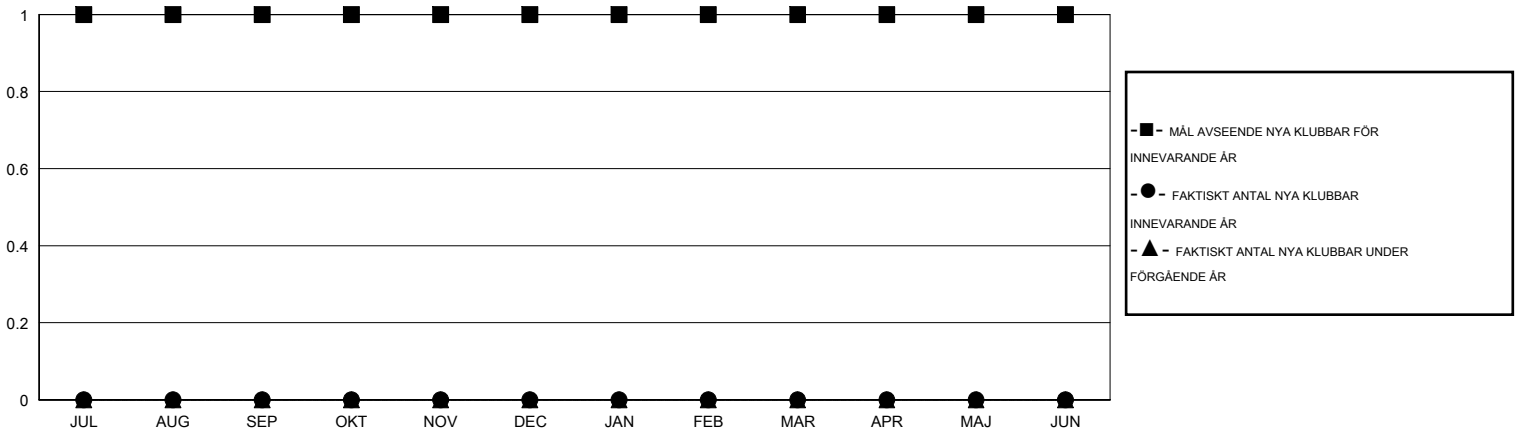

MONTHLY MEMBERSHIP PROGRESS REPORT

District 101 S

Results as of: 10/31/2016

GMT: Kenneth Persson

OMRÅDE SWEDEN

GMT KO 4

Klubbar					Medlemmar				
RESULTAT FÖR 2016-2017					RESULTAT FÖR 2016-2017				
KVARTAL	MÅL AVSEENDE NYA KLUBBAR	NYA KLUBBAR	AVFÖRDA KLUBBAR	NETTOTILLVÄX T/MINSKNING	KVARTAL	MÅL AVSEENDE NYA MEDLEMMAR	CHARTER OCH TILLAGDA NYA MEDLEMMAR	AVFÖRDA MEDLEMMAR	NETTOTILLVÄX T/MINSKNING
JUL/AUG/SEP	1	0	0	0	JUL/AUG/SEP	20	24	26	-2
OKT/NOV/DEC	0	0	0	0	OKT/NOV/DEC	5	19	10	9
JAN/FEB/MAR	0	0	0	0	JAN/FEB/MAR	10	0	0	0
APR/MAJ/JUN	0	0	0	0	APR/MAJ/JUN	-15	0	0	0

MÅL OCH FAKTISKT ANTAL NYA KLUBBAR

MÅL OCH FAKTISKT ANTAL MEDLEMMAR

NEDLAGDA KLUBBAR: 0

14 CLUBS OF 49 TOG UPP EN ELLER FLER NYA MEDLEMMAR

KÖNSFÖRDELNING

MAN 1,001 (75.49%)
KVINNA 325 (24.51%)

AVFÖRDA MEDLEMMAR